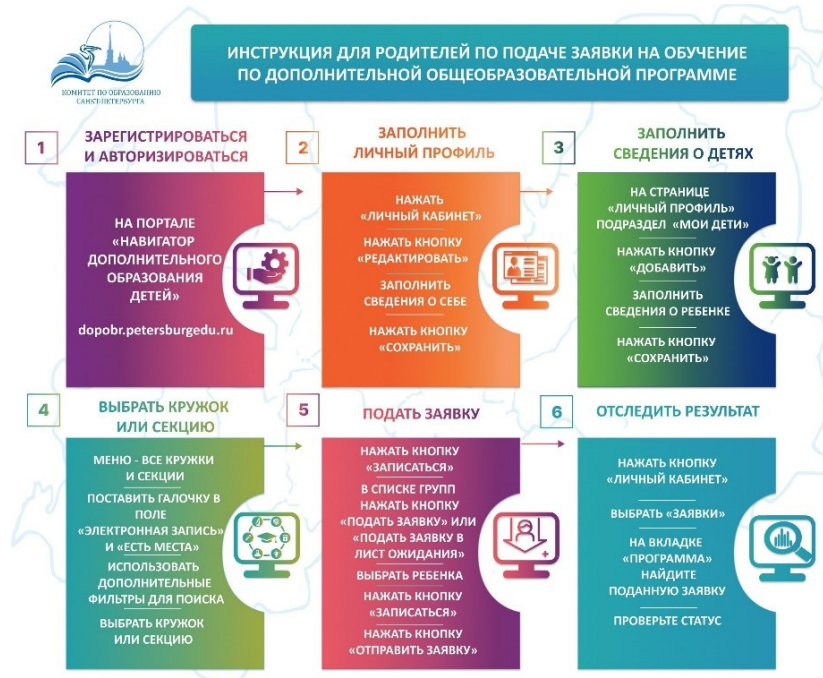

Занятия организованы с использованием социальных сертификатов

1. Подготовка к ОГЭ (9 класс), объем программы 36 часов. *Преподаватель: Трушова И.И.*
2. Подготовка к ЕГЭ (11 класс), объем программы 36 часов. *Преподаватель: Трушова И.И.*
3. Пространственное мышление (6 класс), объем программы 36 часов. *Преподаватель: Крылова Г.Д.*
4. Олимпиадная математика (4 класс), объем программы 36 часов. *Преподаватель: Чистякова Д.Д.*
5. Алгоритмика и логика: Шахматы (1-11 класс, начинающие, 12 часов), Шахматы (1-11 класс, продолжающие, 12 часов), Шахматы (5-11 класс, разрядники, участие в онлайн турнирах, 12 часов). *Преподаватель: Карганашвили Е.А.*
6. 3D моделирование и конструирование механических моделей (12 часов), 3D моделирование и искусственный интеллект (12 часов), инженерное 3D моделирование (12 часов). *Преподаватель: Ильин А.Н.*
7. Искусство: модуль №1 «Зеленый дракон» (12 часов), модуль №2 «Творческая лаборатория. Театр» (12 часов), модуль №3 «Орнамент в каллиграфии» (12 часов). *Преподаватель: Василькова М.М.*

Расписание будет сформировано в январе 2025 года из расчета 2 занятия по 45 минут 1 раз в неделю. **Сроки реализации программ с 1 февраля по 30 мая 2025 года.**

Запись на программы будет организована на портале Петербургское образование. Заполнение договора перед началом обучения обязательно.

Контактное лицо: **Михалева Елена Валерьевна, телефон 8-964-356-60-03**

ОФОРМИТЬ СЕРТИФИКАТ МОЖНО

В ЭЛЕКТРОННОМ ВИДЕ | **НА БУМАЖНОМ НОСИТЕЛЕ**

 ПОРТАЛ ГОСУСЛУГ		 НАВИГАТОР ДОПОЛНИТЕЛЬНОГО ОБРАЗОВАНИЯ В САНКТ-ПЕТЕРБУРГЕ		 РЕГИОНАЛЬНЫЙ МОДЕЛЬНЫЙ ЦЕНТР ДОПОЛНИТЕЛЬНОГО ОБРАЗОВАНИЯ ДЕТЕЙ САНКТ-ПЕТЕРБУРГА